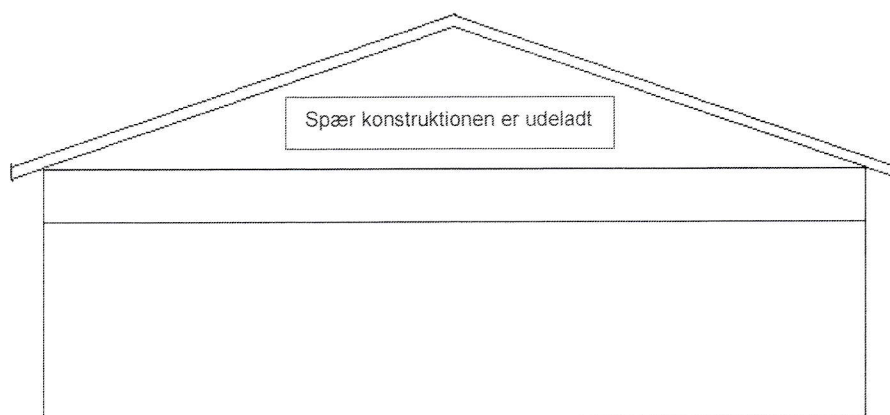

Bilag nr. 4

Tag: Taghældning 18 grader = hældning 1:3

Tag med hældning 18 grader. Tagpladerne fremstår som sorte, 2-fods B 7 eternitplader og begge gavle er af hvide plader med sorte lodrette trælistler (65 mm brede og 15 mm tykke) med 545 mm indbyrdes afstand. Over bad og toilet kan udføres med transparente tagplader for lysgennemgang.