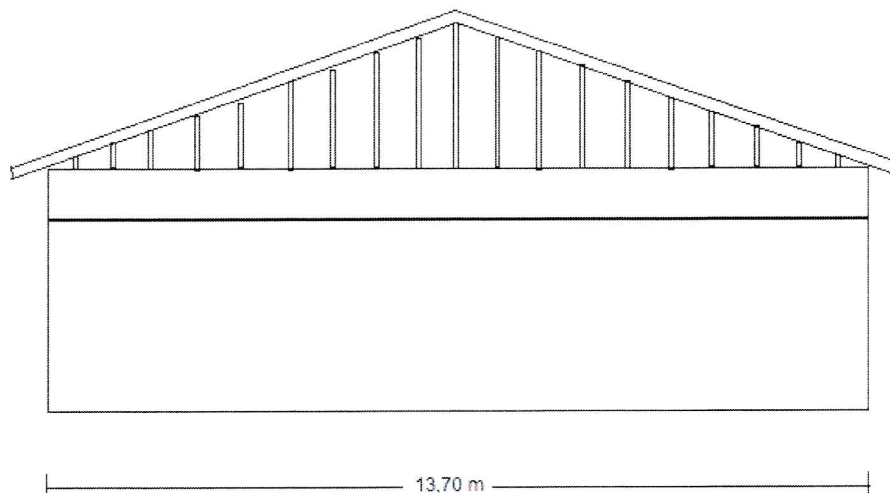

Bilag nr. 4

Tag: Taghældning 18 grader = hældning 1:3

Tag med hældning 18 grader. Tagpladerne fremstår som sorte, 2-fods B 7 eternitplader og begge gavle er af hvide plader med sorte lodrette trælistler (65 mm brede og 15 mm tykke) med 545 mm indbyrdes afstand. Over bad og toilet kan udføres med transparente tagplader for lysgennemgang.